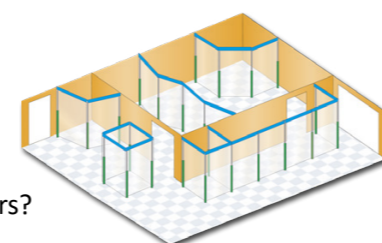

ONTDEK ALLE OPSTELMOGELIJKHEDEN

Grote kantoren? Kleinere woonkamers? Snel een deuropening afschermen? Met Curtain-Wall maakt u eenvoudig elke gewenste opstelling en vorm.