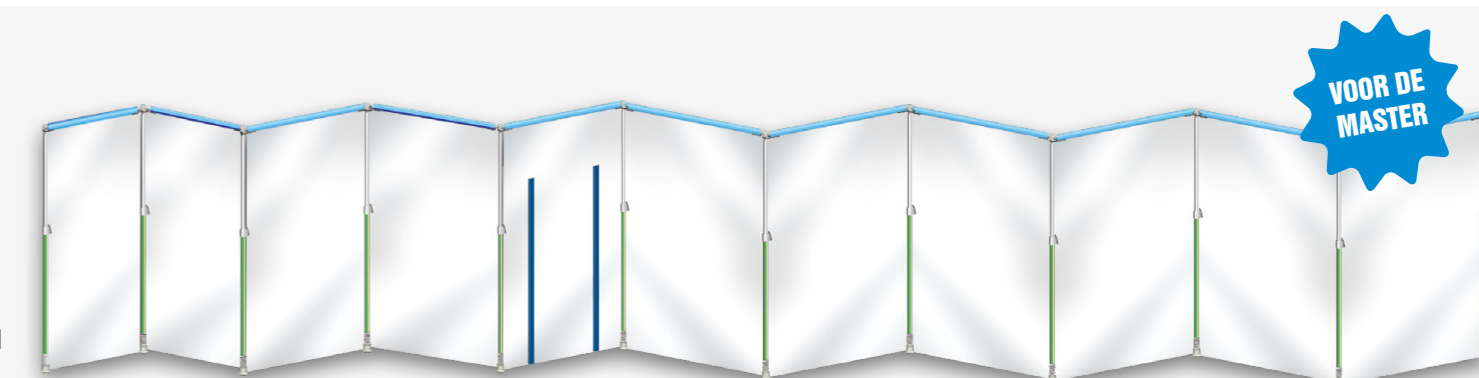

MASTER KIT 14,4 meter

- 12x telescopische staander
- 2x header 90cm incl. folie
- 2x header 120cm incl. folie
- 1x header 120cm incl. folie met Zip-Up set voormonteerd
- 6x header 150cm incl. folie
- 2x Zip-Up set (ongemonteerd)