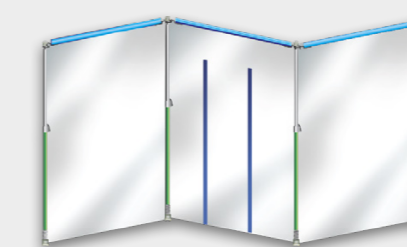

STARTER KIT 4,5 meter

- 4x telescopische staander
- 3x header 150cm incl. folie
- 1x Zip-Up set (ongemonteerd)

CURTAIN-DOOR

CURTAIN-DOOR KIT 1,2 meter

- 2x telescopische staander
- 1x header 120cm incl. folie met Zip-Up set voormonteerd

Alle kits zijn voorzien van draagtas(sen) en de benodigde accessoires