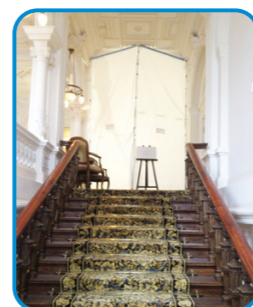

Ideaal tijdens de renovatie van woningen, kantoren, hotels, openbare gebouwen, musea, winkels en ziekenhuizen.

Curtain-Wall is handig mee te nemen en zeer gemakkelijk op te zetten. Curtain-Wall is inzetbaar voor zowel grote projecten als kleinere klussen. Keer op keer opnieuw te gebruiken. Standaard voorzien van brandvertragende folie.