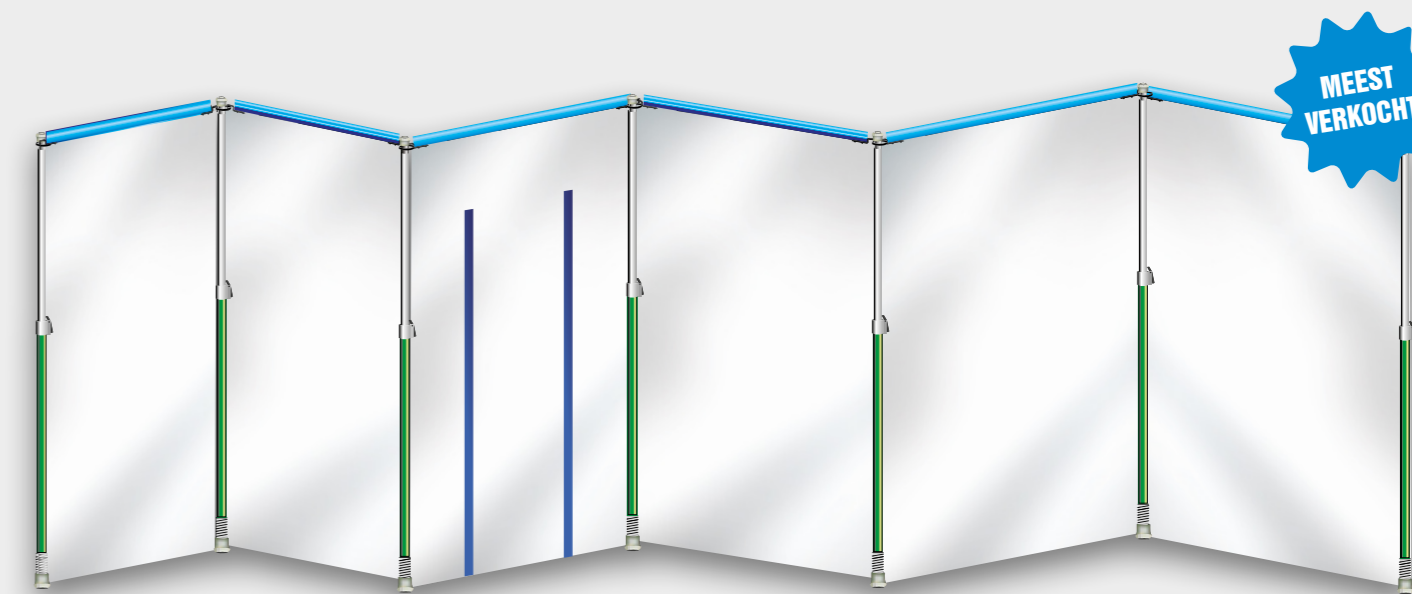

PRO KIT 7,2 meter

- 7x telescopische staander
- 2x header 90cm incl. folie
- 2x header 120cm incl. folie
- 2x header 150cm incl. folie
- 1x Zip-Up set (ongemonteerd)