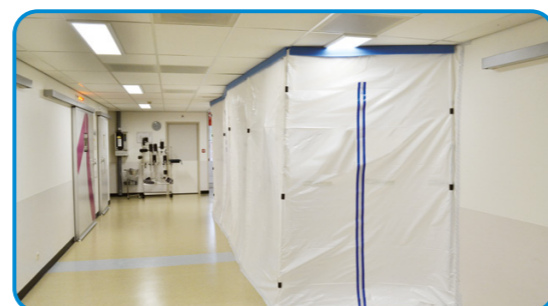

## FLEXIBEL MODULAIR STOFWANDSYSTEEM

Curtain-Wall is het snelle solide stofwandsysteem. Daarmee houdt u stof, vuil en tocht tegen tijdens verbouwingen, renovaties en onderhoud.

Door een Curtain-Wall stofwandsysteem te plaatsen, splitst u de ruimte. Terwijl de bouwactiviteiten worden uitgevoerd, kan het dagelijks leven in de aangrenzende ruimtes dus gewoon doorgaan zonder overlast van (fijn)stof, vuil en tocht.

Ideaal tijdens de renovatie van woningen, kantoren, hotels, openbare gebouwen, musea, winkels en ziekenhuizen.

Curtain-Wall is handig mee te nemen en zeer gemakkelijk op te zetten. Curtain-Wall is inzetbaar voor zowel grote projecten als kleinere klussen. Keer op keer opnieuw te gebruiken. Standaard voorzien van brandvertragende folie.