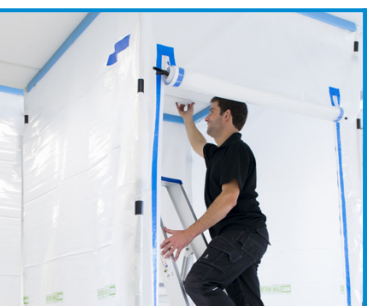

**PROFESSIELE UITSTRALING**

Snel op te zetten, zelfs door één persoon

Stofvrij schilderen

Doorwerken tijdens kantoorrenovatie

Compacte opstelling bij plaatselijke werkzaamheden

Representatief systeem voor openbare gebouwen

Ideaal tijdens de renovatie van woningen, kantoren, hotels, openbare gebouwen, musea, winkels en ziekenhuizen.

Curtain-Wall is handig mee te nemen en zeer gemakkelijk op te zetten. Curtain-Wall is inzetbaar voor zowel grote projecten als kleinere klussen. Keer op keer opnieuw te gebruiken. Standaard voorzien van brandvertragende folie.